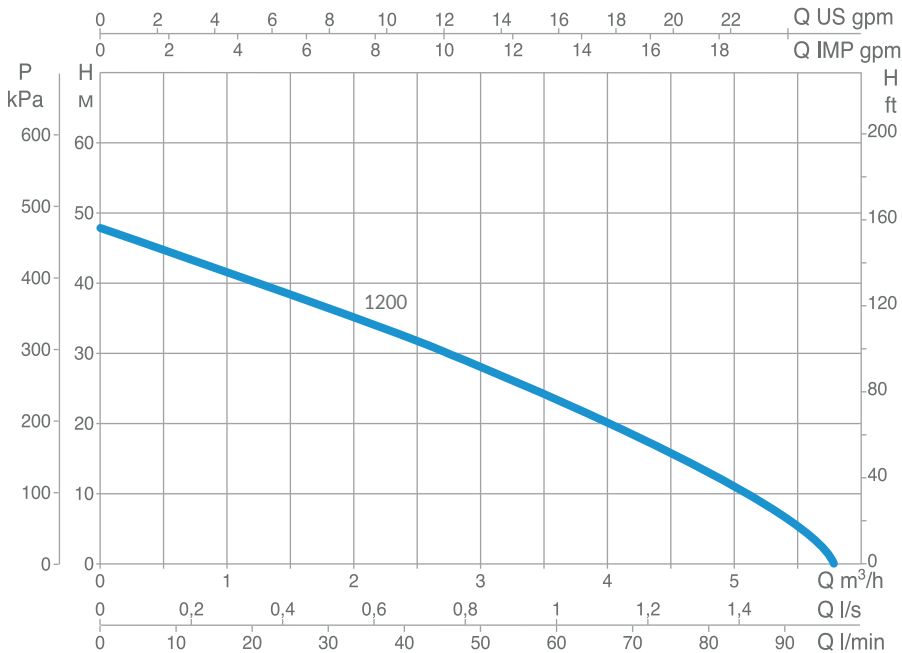

DIVERTRON-1200 1-fas Universalpump

PRODUKTINFORMATION

Pump	1200	Effekt kW	0,85
Spänning V	1 x 230	Hmax (Tryck) mvp	48
Qmax (Flöde) l/min	95	Anslutning	1"
Kabellängd	15m	Vikt kg	11
Höjd mm	450	Diameter mm	150

Art.nr

102169 DIVERTRON-1200:0,85/1x230V/R25 1-fas Universalpump

BESKRIVNING

Divertron är en flerstegspump för råvattenförsörjning från egen brunn, tank eller sjö. Inbyggd elektronik med start- och stopfunktion som startar pumpen vid 2,2 bar och stannar vid pumpens maxtryck. Torrkörningsskydd samt intagssill skyddar pumpen för underhållsfridrift.

Divertron passar utmärkt till grävda brunnar. Vattnet tvingas förbi motorn för att kyla, vilket gör det möjligt att installera i en större brunn eller tank. Pumpen kan installeras ända ner till 15 meter djup.

Divertron tillverkas i Italien av världsledande tillverkaren DAB pump.

SNABBFAKTA

- Inbyggd start- och stopfunktion
- Torrkörningsskydd
- För bla.a. grävda brunnar